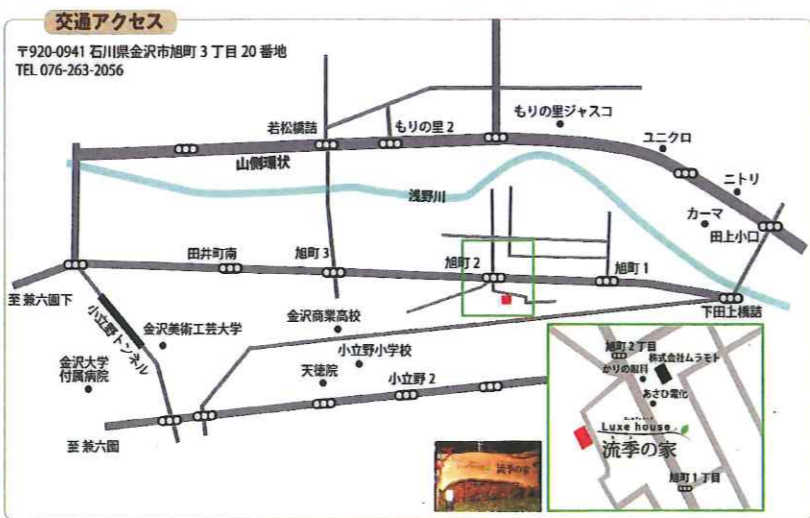

昔から使われていた自然素材、昔ながらの工法、地域の風土にあった、昔風な住まいが長持ちする。
先人の知恵 + 職人の技 + 自然素材 + 住人の暮らし = 長持ちする家

国産材・県産材

熟練した職人の技

熟練した職人の技

呼吸する断熱材

ペレットストーブ

2月13日(土)・14日(日)10:00~17:00 特別内覧会開催

※両日とも下記の内容で「家づくり講座」を開催いたします。ご興味のある方はお気軽にお申込み下さい。

1. 内 容 第1部 午前11時～ 「安心できる住宅予算を導く方法講座」
   第2部 午後2時～ 「後悔しない図面の作り方講座」

場 所 流季の家 二階 (石川県金沢市旭町3丁目20番地)
受講料 無 料
定 員 20名 ※定員になり次第締め切らせていただきます。

講座内容・・・

1. 第1部 生涯にわたり安心して暮らせる住宅予算を家計設計から算出する方法をお教えします。
   第2部 予算の範囲内で、希望する図面が必ず作れる建築業者の選び方をお教えします。

【主催】

有限会社 棚田建設 一級建築士事務所 (富山県小矢部市五社 246)

申込み・お問合せは TEL 0766-67-0766 FAX 0766-67-0769

メール info@tana-ken.co.jp

FAX申込用 : 必要事項をご記入いただき、0766-67-0769 へ送信ください。

ご希望の講座に○印をつけてください。

・2/13 第1部   ・2/13 第2部   ・2/14 第1部   ・2/14 第2部

お名前 _____ 様   ご参加人数 _____ 名様

ご住所 〒 _____

お電話番号 _____